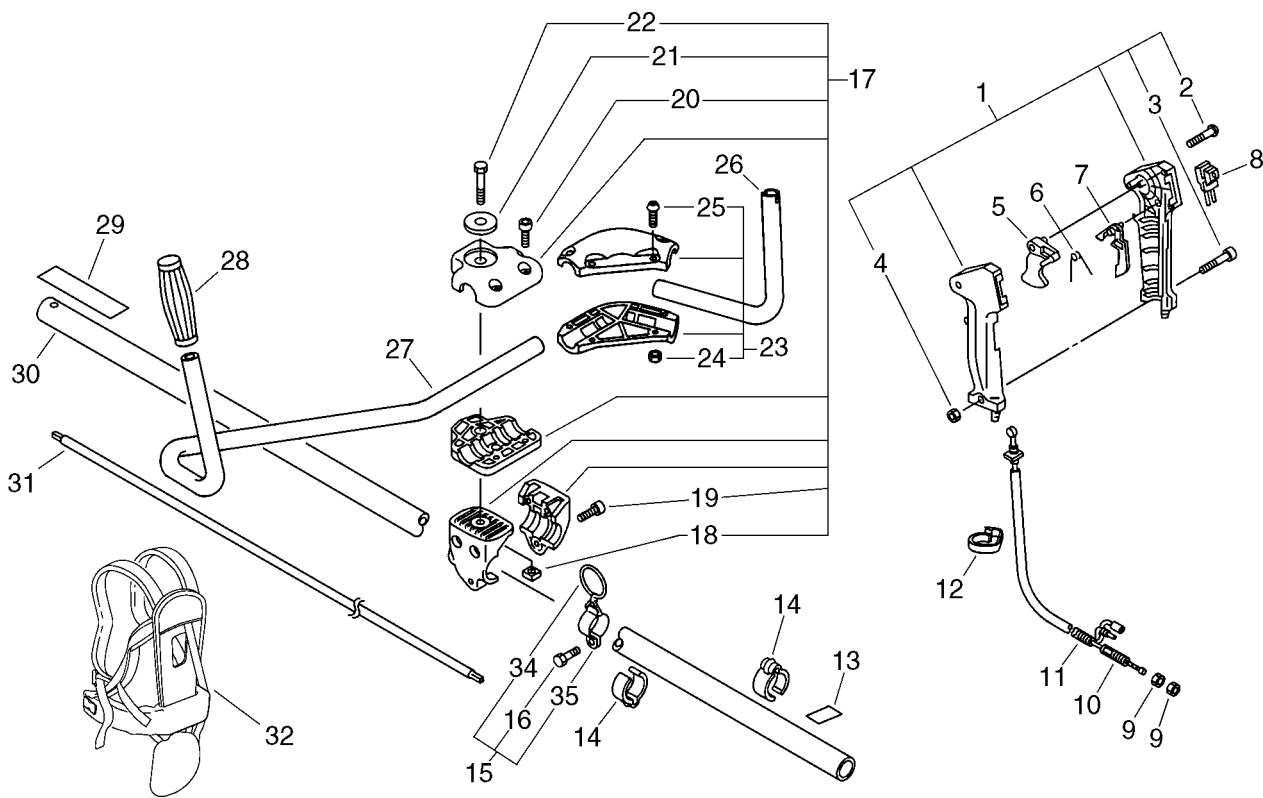

KEY	LV	PART NUMBER	Q'TY	DESCRIPTION	REMARKS
23		351202-51430	1	BRACKET ASSY, HANDLE	
24	+	900500-00005	4	NUT 5	
25	+	91118-05020	4	BOLT	
26		351214-52931	1	HANDLE	
27		351010-52931	1	HANDLE, FRONT	
28		351311-22430	1	GRIP, HANDLE	
29		890617-43130	1	LABEL, CAUTION	
30		610206-43130	1	HOUSING ASSY, D. SHFT	
31		610011-06230	1	SHAFT, DRIVE	
32		C062-000192	1	HARNES, SHOULDER