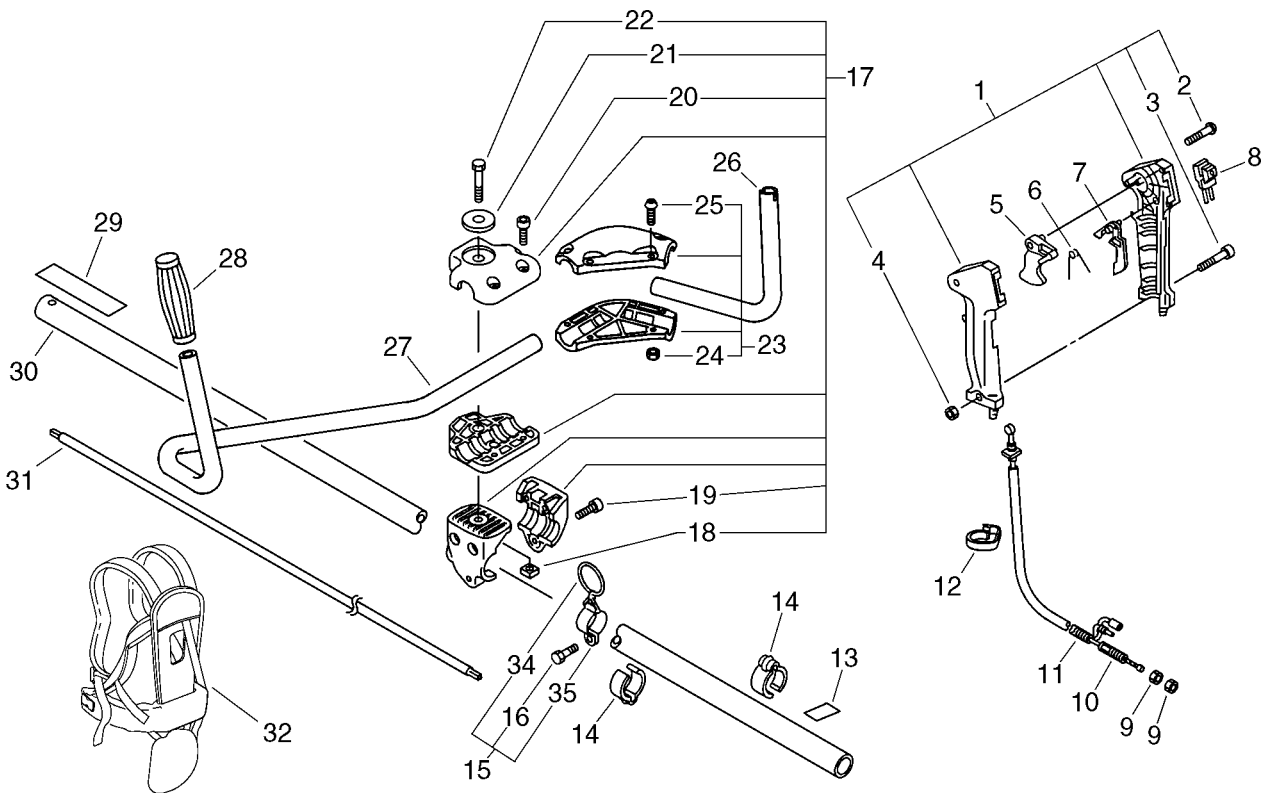

SRM-4605 7 U-Handle

KEY	LV	PART NUMBER	Q'TY	DESCRIPTION	REMARKS
1		351102-47530	1	GRIP ASSY, F-HANDLE	
2	+	900246-03025	4	SCREW 3*25	
3	+	900220-05030	1	SCREW 5*30	
4	+	900500-00005	1	NUT 5	
5		178010-05960	1	CONTROL, THROTTLE	
6		178013-35631	1	SPRING, THR. LOCK	
7		178012-05960	1	LOCKOUT, THROTTLE	
8		163401-43130	1	SWITCH, IGNITION	
9		900502-00006	2	NUT 6 (3N)	
10		178001-43230	1	WIRE, THROTTLE	
11		178127-43230	1	TUBE	
12		159112-09961	1	CLIP	
13		890152-04930	1	LABEL, CAUTION	
14		224924-52930	2	CLIP	
15		301200-05230	1	HOOK ASS'Y	
16	+	91119-05012	1	BOLT	
34	+	301015-05330	1	HOOK, BAND	
35	+	301210-04630	1	HOOK	
17		351301-52930	1	BRACKET ASSY, HANDLE	
18	+	900565-50008	1	NUT	
19	+	91118-05030	3	BOLT	
20	+	91118-05020	2	BOLT	
21	+	605014-54230	1	WASHER	
22	+	351421-52130	1	BOLT