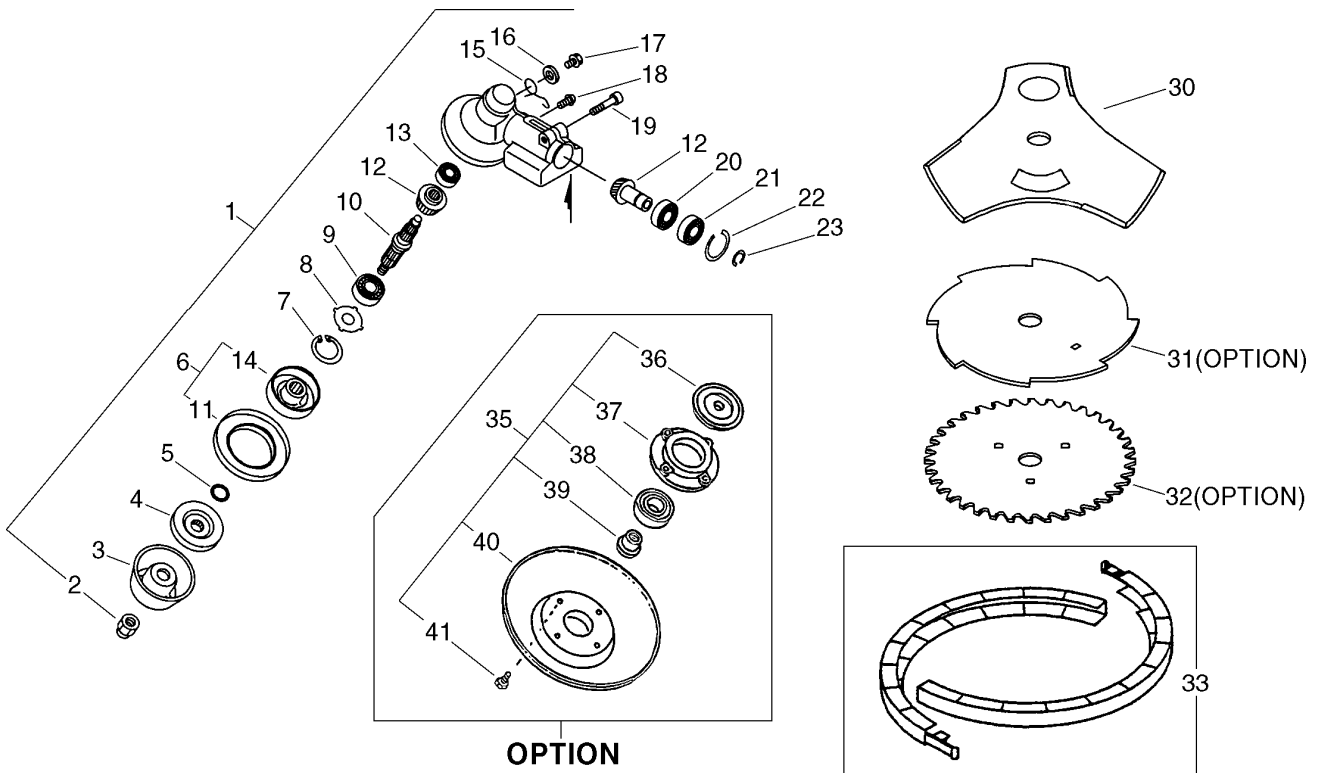

# SRM-4605 7 U-Handle

KEY	LV	PART NUMBER	Q'TY	DESCRIPTION	REMARKS
1		351102-47530	1	GRIP ASSY, F-HANDLE	
2	+	900246-03025	4	SCREW 3*25	
3	+	900220-05030	1	SCREW 5*30	
4	+	900500-00005	1	NUT 5	
5		178010-05960	1	CONTROL, THROTTLE	
6		178013-35631	1	SPRING, THR. LOCK	
7		178012-05960	1	LOCKOUT, THROTTLE	
8		163401-43130	1	SWITCH, IGNITION	
9		900502-00006	2	NUT 6 (3N)	
10		178001-43230	1	WIRE, THROTTLE	
11		178127-43230	1	TUBE	
12		159112-09961	1	CLIP	
13		890152-04930	1	LABEL, CAUTION	
14		224924-52930	2	CLIP	
15		301200-05230	1	HOOK ASS'Y	
16	+	91119-05012	1	BOLT	
34	+	301015-05330	1	HOOK, BAND	
35	+	301210-04630	1	HOOK	
17		351301-52930	1	BRACKET ASSY, HANDLE	
18	+	900565-50008	1	NUT	
19	+	91118-05030	3	BOLT	
20	+	91118-05020	2	BOLT	
21	+	605014-54230	1	WASHER	
22	+	351421-52130	1	BOLT	

# SRM-4605 8 Gear, Blade

KEY	LV	PART NUMBER	Q'TY	DESCRIPTION	REMARKS
1		610400-56932	2	CASE ASY, GEAR	
2	+	610320-52130	1	NUT 10	
3	+	699229-56830	1	PLATE, COVER	
4	+	610314-52130	1	PLATE, ADAPTER (L)	
5	+	900720-00012	1	O-RING 12	
6	+	C535-000001	1	FIXTURE, BLADE	
11	++	610352-56830	1	PLATE, CUP	
14	++	C535-000011	1	FIXTURE, BLADE	
7	+	900702-00032	1	CIRCLIP 32	
8	+	610444-56830	1	WASHER	
9	+	900812-06201	1	BEARING, BALL 6201	
10	+	610310-56930	1	SHAFT, P.T.O.	
12	+	610300-56930	1	GEAR SET	
13	+	900810-00629	1	BEARING, BALL 629	
15	+	610473-52131	1	SPRING	
16	+	900603-50008	1	WASHER	
17	+	610434-50031	1	BOLT 8* 8	
18	+	900242-05010	1	SCREW 5*10	
19	+	91118-06030	1	BOLT	
20	+	900800-06001	1	BEARING, BALL 6001	
21	+	900803-06001	1	BEARING, BALL 6001	
22	+	900702-00028	1	CIRCLIP 28	
23	+	900701-00012	1	CIRCLIP 12	
30		X405-000001	1	SAW, BUSH CUTTER	