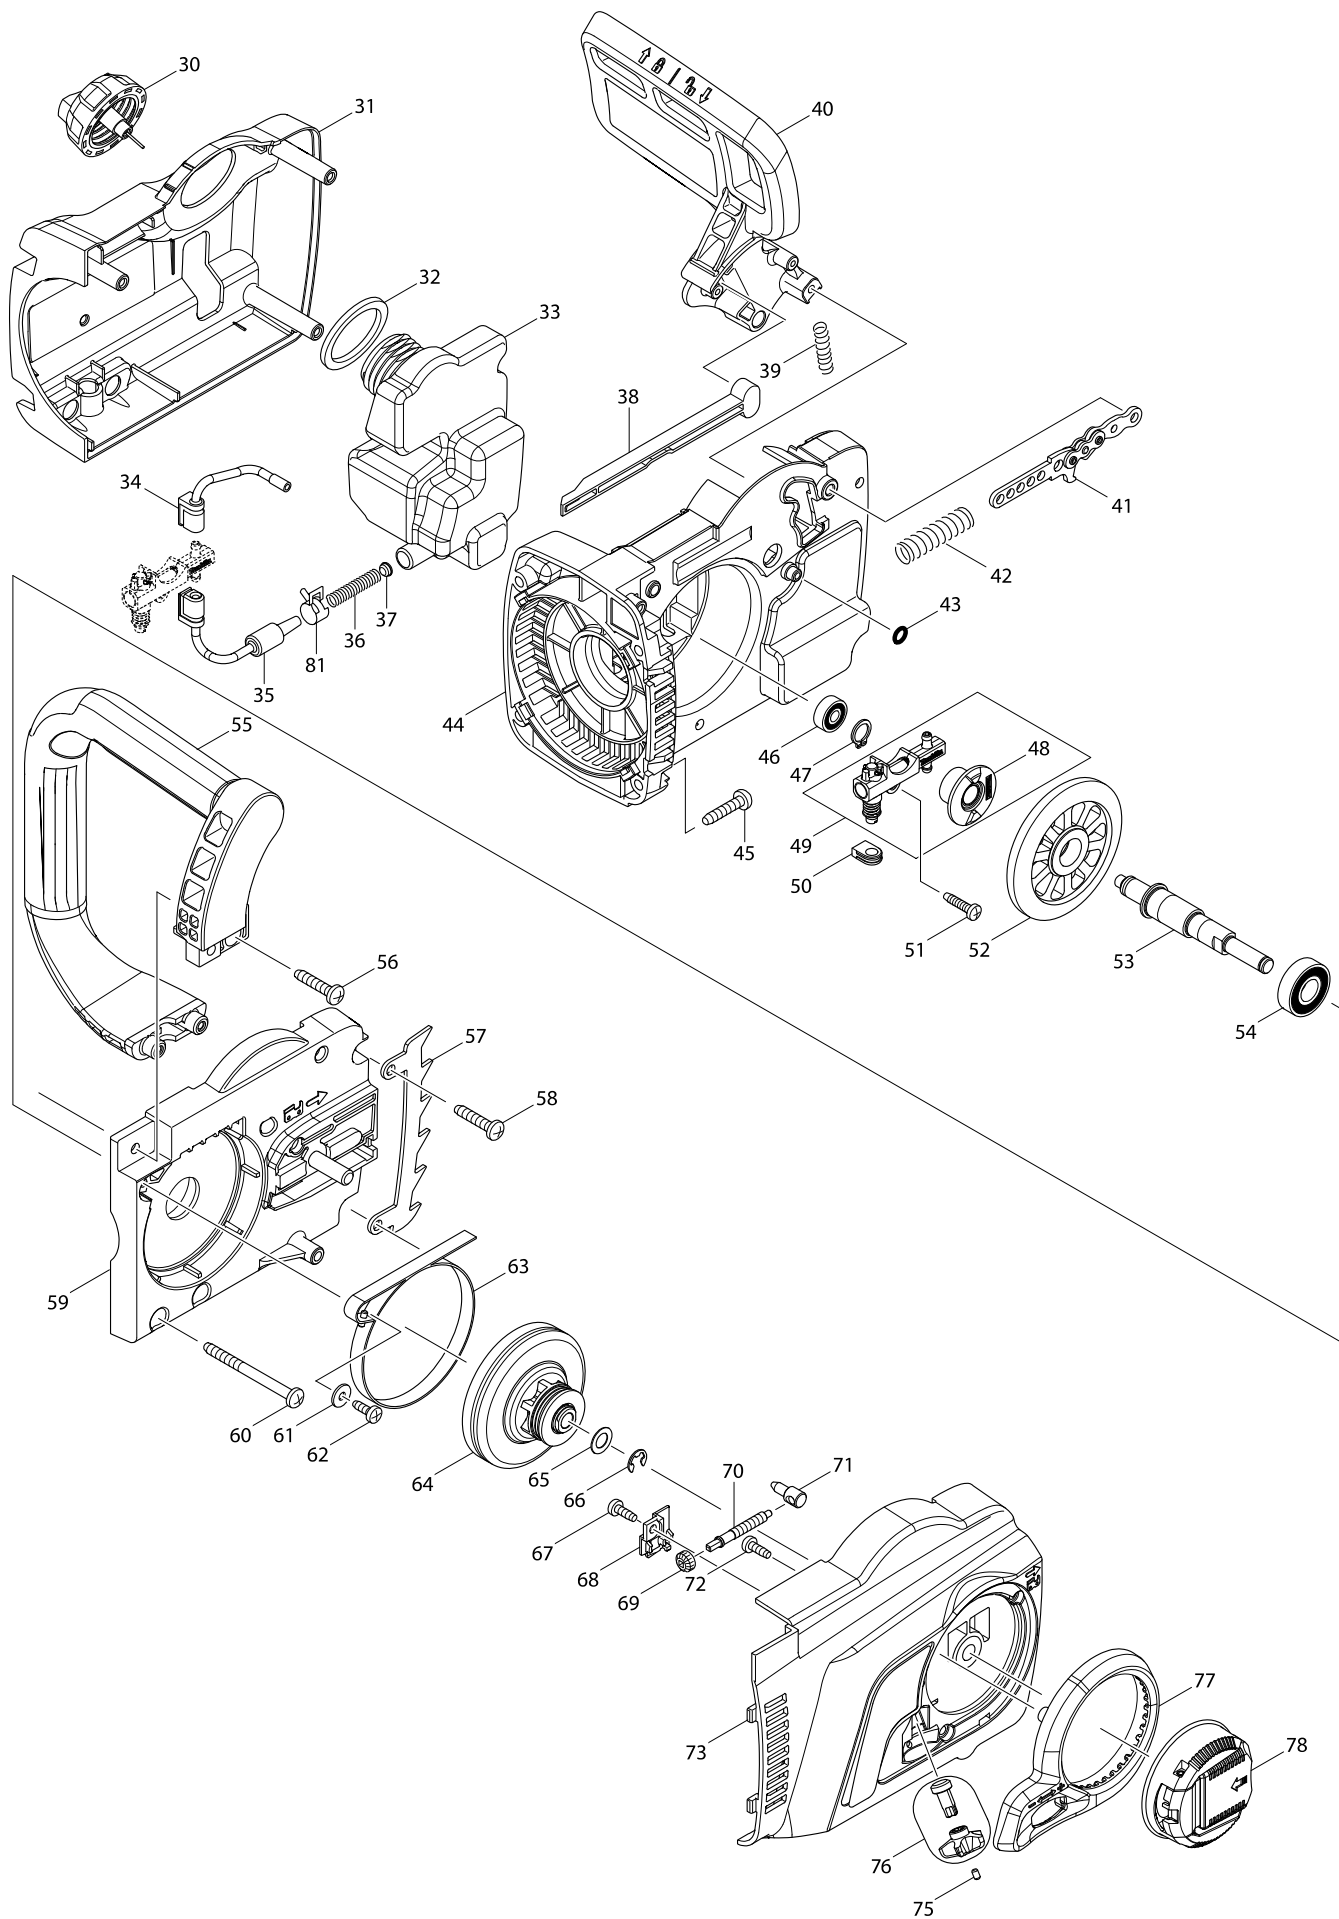

Модель инструмента UC3051A ELECTRIC CHAIN SAW 300MM

Модель инструмента UC3051A ELECTRIC CHAIN SAW 300MM

Артикул	Детали	Описание	Заме	Количе	N/O	Дополнительн	Дополнительн	Примечание
001	931403-6	Шестигранная гайка M8 HR4500C/		1				
002	227626-5	SPIRAL BEVEL GEAR 12		1				
003	211111-8	Подшипник 6301LLB		1				
004	240003-4	Крыльчатка 60 для 2012NB		1				
005	517904-4	ARMATURE ASS'Y 240V		1				
D10		INC. 3,4,6,7						
006	681666-1	Пыленепроницаемая прокладка		1				
007	210084-2	BALL BEARING 629ZZ		1				
008	266095-5	Самонарез. винт, фланец PT5X55		2				
009	419410-4	Защита статора для UC4030A		1				
010	636394-3	FIELD 240V		1				
011	650577-1	Микровыключатель для UC3020A/		1				
012	142348-5	MOTOR HOUSING COMPLETE		1				
C10	643653-8	Щеткодержатель 6.5-13.5 GA7000		2				
013	815F96-2	UC3051A NAME PLATE		1				
014	233173-6	Компрессионная пружина 4		1				
015	416178-3	Предохранительная кнопка		1				
016	650717-1	SWITCH TGC30B		1				
017	265995-6	Самонарезающий винт 4X18		1				
018	187901-0	HANDLE SET		1				
C10	802G51-9	CAUTION LABEL		1				
D10		INC. 28						
019	665894-6	Кабель резиновый 1.0-2-0.5		1				
020	682540-6	Усилитель кабеля 9.3-90 2030/		1				
021	687124-5	Держатель кабеля к 3709/MT360/		1				
022	265995-6	Самонарезающий винт 4X18		2				
023	645105-5	Фильтр помех 1100/2708/LS1013/		1				
024	631719-6	Контроллер		1				
025	419411-2	Рычаг выключателя для UC4030A		1				
026	181044-0	Угольные щетки CB-153		1				
027	643650-4	Колпачок щеткодерж-ля 6.5-13.5		2				
028	187901-0	HANDLE SET		1				
C10	802G51-9	CAUTION LABEL		1				
D10		INC. 18						
029	265995-6	Самонарезающий винт 4X18		6				
030	142282-9	TANK CAP COMPLETE		1				
031	454822-4	GEAR HOUSING COVER		1				
032	421959-2	Прокладка резина		1				
033	454826-6	OIL TANK		1				
034	424611-1	CONNECTOR B		1				
035	424610-3	CONNECTOR A		1				
036	231975-4	Пружина		1				
037	416274-7	Крышка маслянного канала		1				
038	454825-8	ROD		1				
039	233174-4	Компрессионная пружина 6		1				
040	142341-9	FRONT HAND GUARD COMPLETE		1				
C10	802K54-7	INDICATION LABEL		1				
041	158044-5	Соединительная пластина		1				