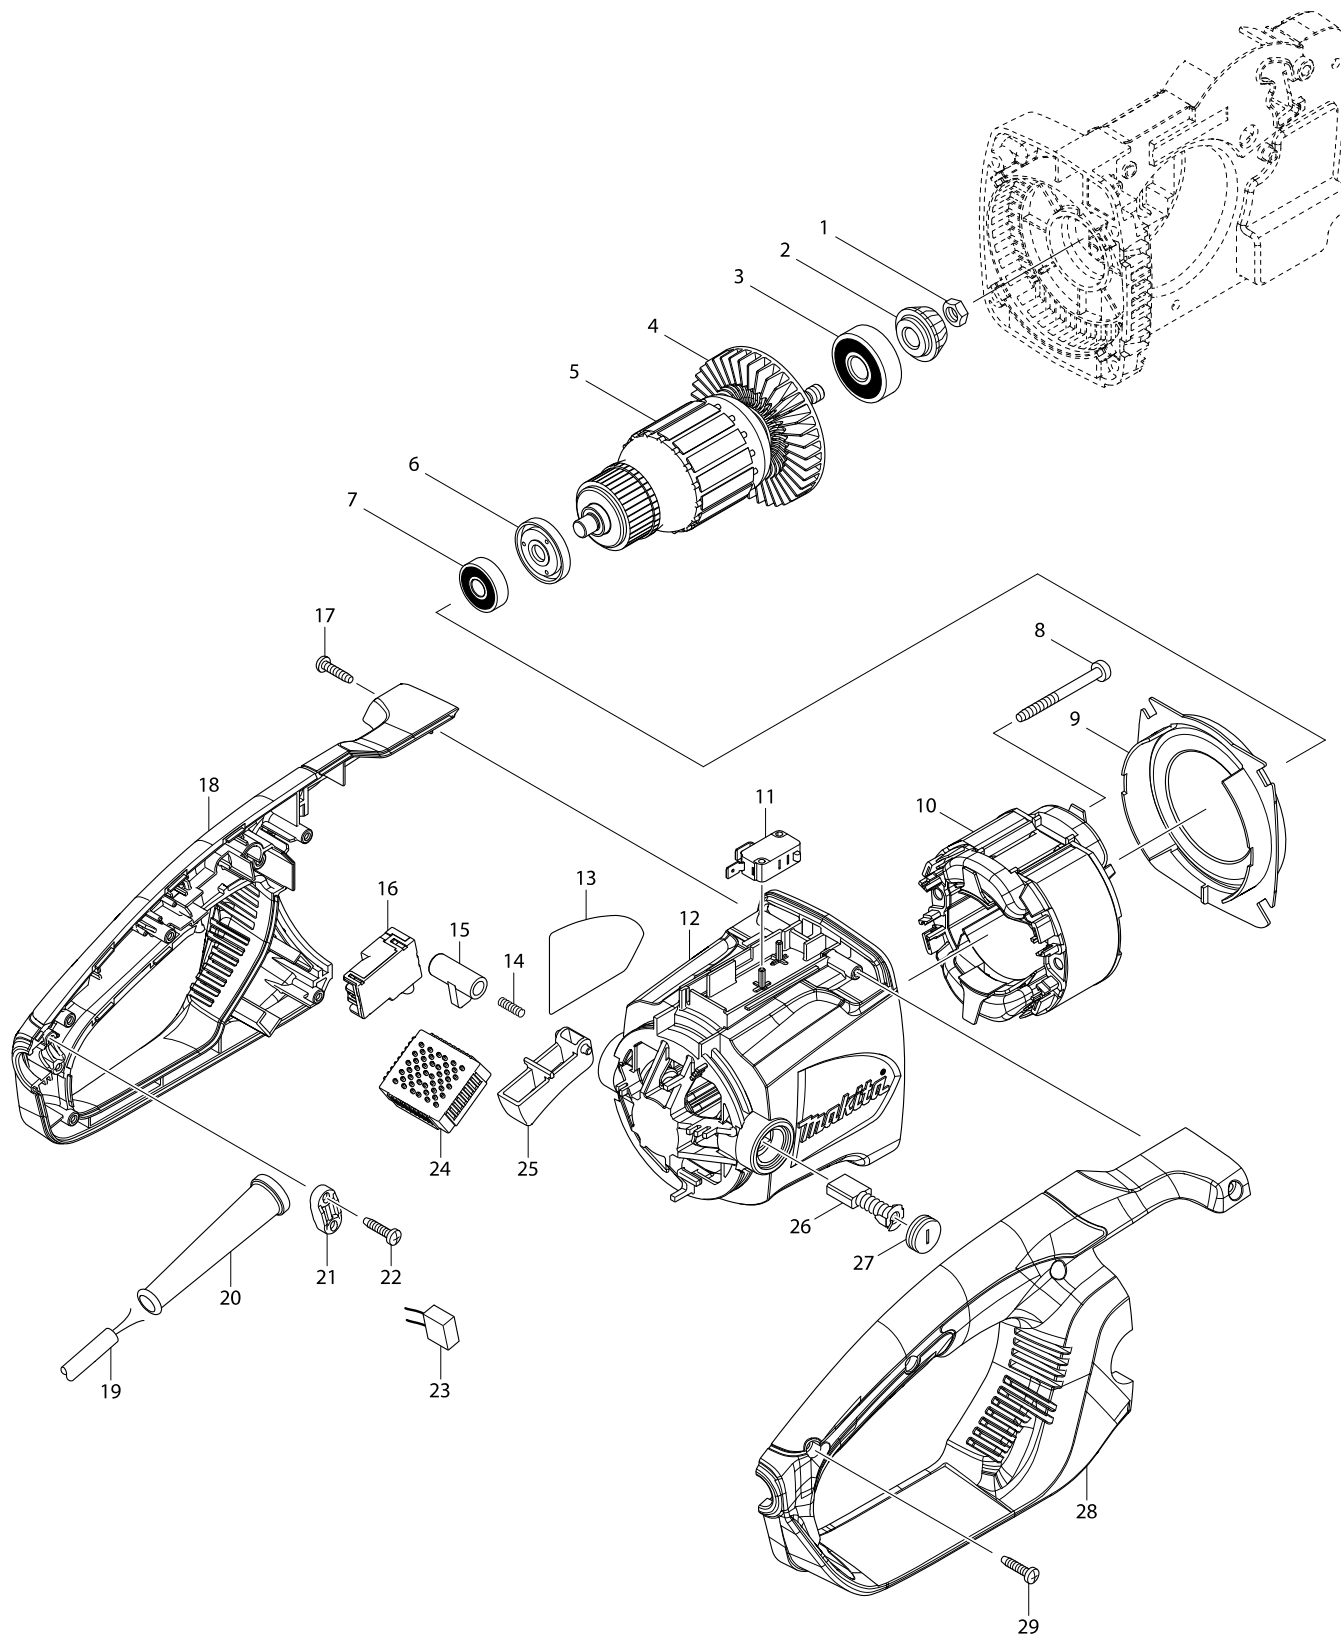

Модель инструмента UC3051A ELECTRIC CHAIN SAW 300MM